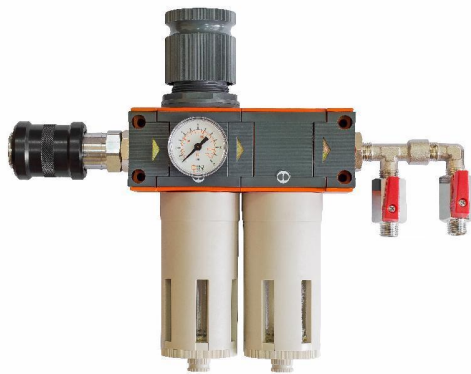

ИНН 7805819973; КПП 780501001; ОГРН 1247800121910

Адрес: 198216, г. Санкт-Петербург, Ленинский проспект, д. 140, литер
Е, помещение 510/ТВЦ

Тел.: +7 (800) 350-09-96; +7 (921) 955-82-00 krasmehanika.ru, e-mail:
info@krasmehanika.ru [Telegram-канал](#)

Коммерческое предложение от 30.05.2026

DVFR 2 LITE влагомаслоотделитель

Цена 1 шт.

С НДС (20%) Р.

42 200 руб.

Характеристики

Артикул 743

Модель 743